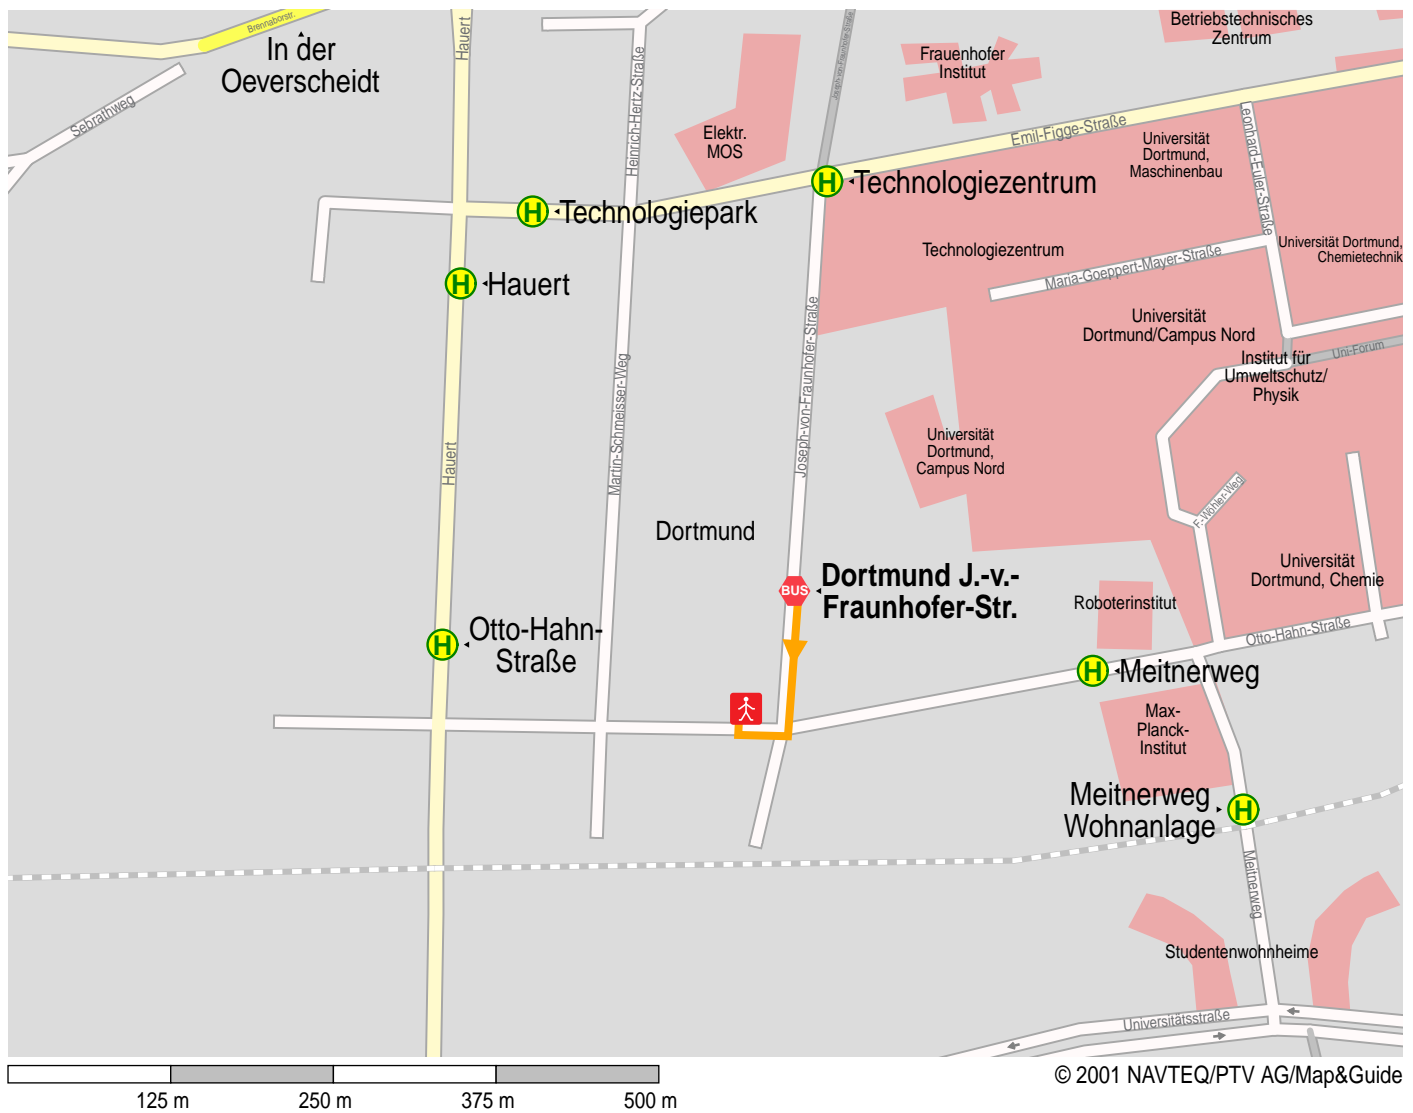

Weg von Dortmund J.-v.-Fraunhofer-Str. nach Dortmund Otto-Hahn-Straße 16

— Fußweg
  Bus
  Ende Fußweg
  Haltestelle

1.	Start Dortmund J.-v.-Fraunhofer-Str..		
2.	↑ geradeaus	Joseph-von-Fraunhofer-Straße	110 m 110 m
3.	↘ rechts	Otto-Hahn-Straße	30 m 140 m
4.	Ankunft Dortmund Otto-Hahn-Straße 16.		