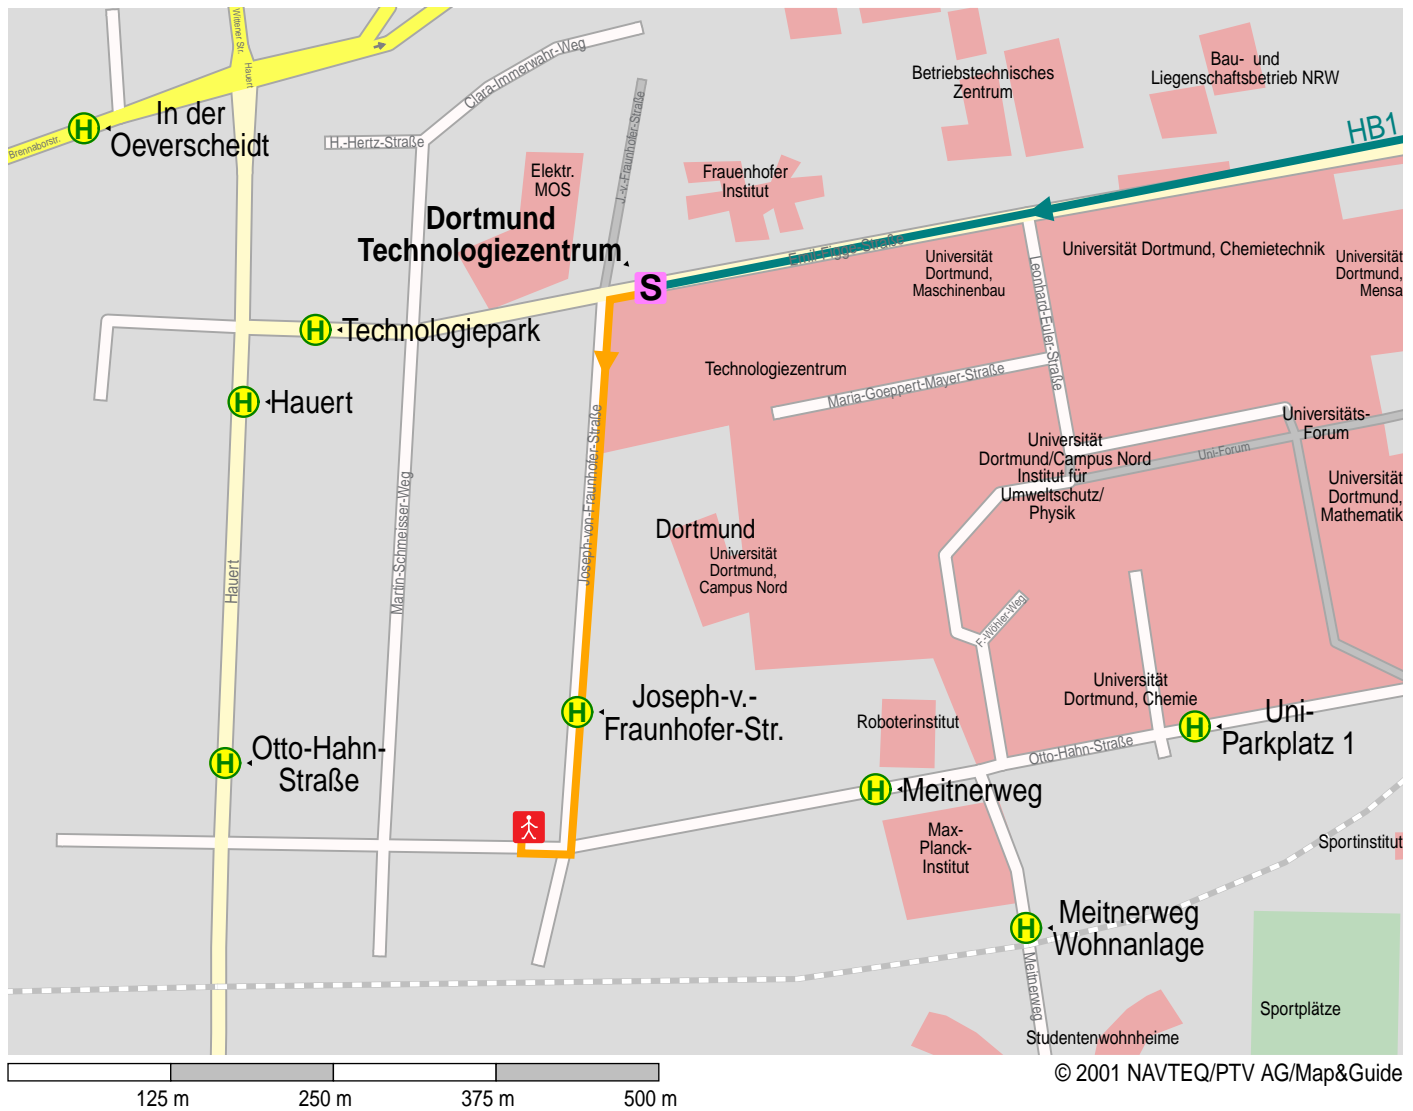

# Weg von Dortmund Technologiezentrum nach Dortmund Otto-Hahn-Straße 16

- Fußweg
- H-Bahn
- S Schwebbahn
- ⤴ Ende Fußweg
- H Haltestelle

1.	Start Dortmund Technologiezentrum.		
2.	↑ geradeaus Emil-Figge-Straße	40 m	40 m
3.	↶ links Joseph-von-Fraunhofer-Straße	420 m	460 m
4.	↷ rechts Otto-Hahn-Straße	30 m	490 m
5.	Ankunft Dortmund Otto-Hahn-Straße 16.		